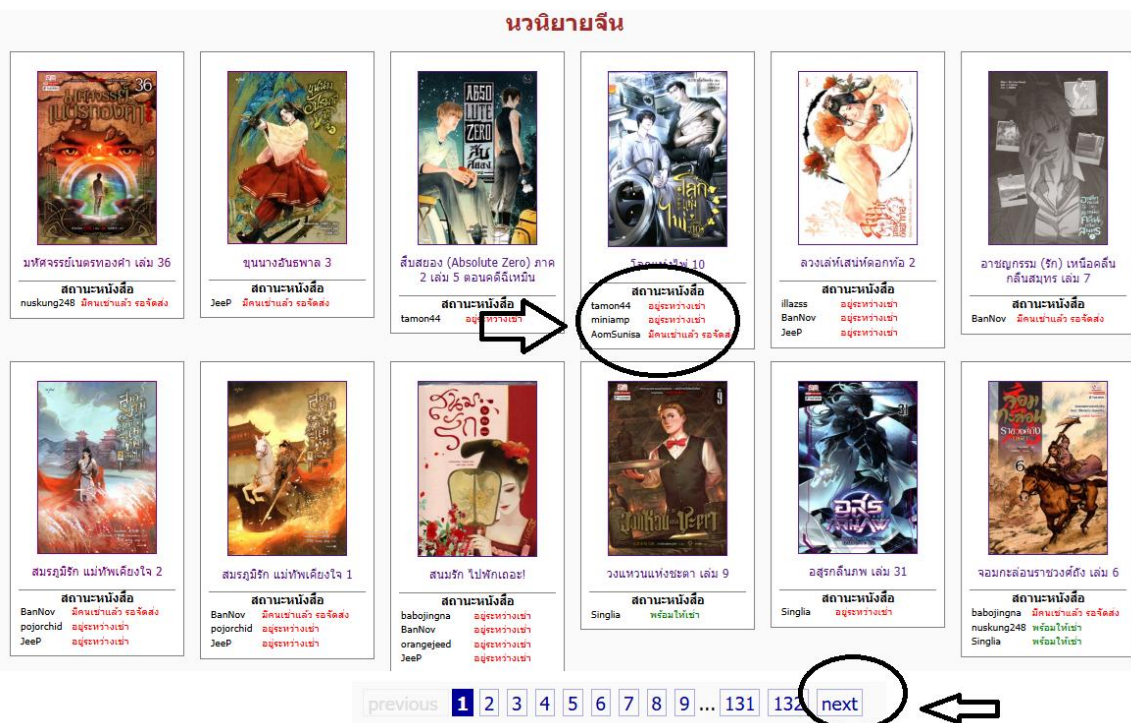

ยกตัวอย่าง กรณีเมื่อคลิกเพื่อดูรายชื่อ นวนิยายจีน จะมีรายการหนังสือในหมวดนวนิยายจีนขึ้นแสดง เรียงลำดับจากใหม่ไปหาเก่า โดยจะระบุสถานะหนังสือของแต่ละ copy ถ้ามีสถานะ **พร้อมให้เช่า** เราก็สามารถคลิกที่รูปหนังสือเพื่อเข้าไปทำการเช่าต่อไปได้ ถ้ายังไม่พบหนังสือที่ต้องการ ให้คลิกปุ่ม **“Next”** ที่ด้านล่างเพื่อจะไปหน้าถัดไป